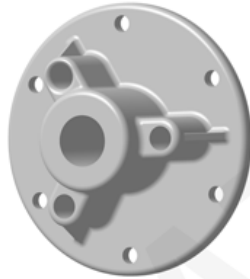

Part Design **تمرین محیطا**

Material :Silver

Mass : 0.918 kg